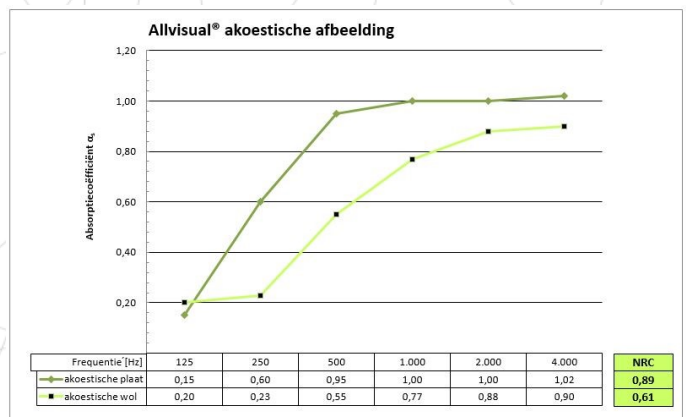

Prestaties

Productsterkte

Allvisual akoestische afbeeldingen zijn voldoende sterk voor toepassing aan wanden in normale impactvrije omgevingen.

Mechanische eigenschappen

Er is geen aanvullende belasting toegestaan.

Brandveiligheid

Akoestische vulling:
Plaat; EN 13501-1: A2-s1,d0
Wol; EN 13501 - C-s21,d0
Doek: DIN 4102 - B1.

Bestandheid/bestendigheid

De Allvisual trekt geen stof aan. Het frame heeft een zeer

hoge stijfheid en wordt niet beïnvloed door temperatuur of vocht veranderingen.

Verwerking en montage

Transport

De Allvisual wordt geleverd in losse onderdelen.

Opslag

Droog en beschermd.

Verwerking

Conform voorschrift Allkoestiek B.V.

Bewerkbaarheid

Het akoestische afbeelding wordt op maat geproduceerd. In het werk kunnen geen wijzigingen worden aangebracht.

Toepassing

Bruikbaarheid, functioneel

Het op een esthetisch verantwoorde manier reduceren van nagalm in een ruimte door het aanbrengen van het juiste aantal Allvisuals op de correcte locaties aan de wand. Allkoestiek B.V. kan geluidsmetingen verzorgen om de benodigde aantallen en de locatie te bepalen.

Ontwerpdetail

Op aanvraag kunnen in of aan de Allvisual speciale afwerkingen worden gemaakt voor bijvoorbeeld het integreren van verlichting, rook-/brandmelders etc.

Onderhoud

Reiniging

De Allvisuals mogen dagelijks worden afgestoft en gestofzuigd. Het doek mag eventueel in de wasmachine.

Akoestiek

Disclaimer

Allkoestiek besteedt veel zorg aan de inhoud en het actualiseren van deze informatie. Desondanks kan het voorkomen dat de gepubliceerde informatie onvolkomenheden bevat. Allkoestiek kan niet aansprakelijk gesteld worden voor de inhoud van de informatie of voor de gevolgen van het gebruik daarvan. Aan de gegevens, zoals die worden weergegeven, kunnen geen rechten worden ontleend.