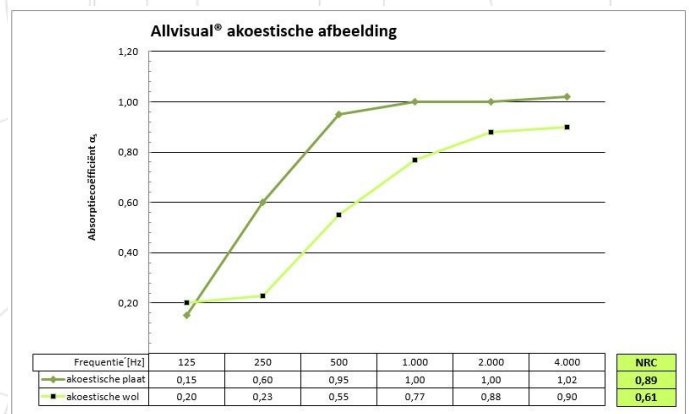

Allvisual akoestische afbeeldingen zijn voldoende sterk voor toepassing aan wanden in normale impactvrije omgevingen.

Mechanische eigenschappen

Er is geen aanvullende belasting toegestaan.

Brandveiligheid

Akoestische vulling: akoestische plaat; EN 13501-1: A2-s1,d0 of akoestisch wolplaat; EN 13501 – C-s21,d0.
Doek: DIN 4102 - B1.

Bestandheid/bestendigheid

De Allvisual trekt geen stof aan. Het frame heeft een zeer hoge stijfheid en wordt niet beïnvloed door temperatuur of vocht veranderingen.

Verwerking en montage

Transport

De Allvisual wordt geleverd in losse onderdelen.

Opslag

Droog en beschermd.

Verwerking

Conform voorschrift Allkoestiek B.V.

Bewerkbaarheid

Het akoestische afbeelding wordt op maat geproduceerd. In het werk kunnen geen wijzigingen worden aangebracht.

Toepassing

Bruikbaarheid, functioneel

Het op een esthetisch verantwoorde manier reduceren van nagalm in een ruimte door het aanbrengen van het juiste aantal Allvisuals op de correcte locaties aan de wand. Allkoestiek B.V. kan geluidsmetingen verzorgen om de benodigde aantallen en de locatie te bepalen.

Ontwerpdetail

Op aanvraag kunnen in of aan de Allvisual speciale afwerkingen worden gemaakt voor bijvoorbeeld het integreren van verlichting, rook-/brandmelders etc.

Onderhoud

Reiniging

De Allvisuals mogen dagelijks worden afgestoft en gestofzuigd. Het doek mag eventueel in de wasmachine.

Akoestiek

Disclaimer

Allkoestiek besteedt veel zorg aan de inhoud en het actualiseren van deze informatie. Desondanks kan het voorkomen dat de gepubliceerde informatie onvolkomenheden bevat. Allkoestiek kan niet aansprakelijk gesteld worden voor de inhoud van de informatie of voor de gevolgen van het gebruik daarvan. Aan de gegevens, zoals die worden weergegeven, kunnen geen rechten worden ontleend.