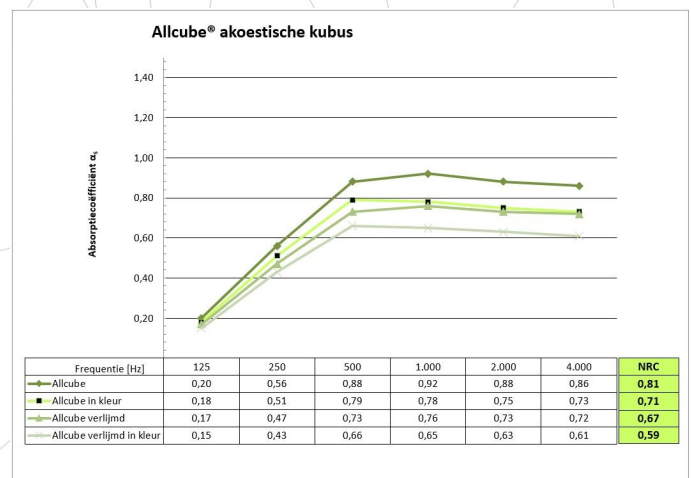

Mechanische eigenschappen

Er is geen aanvullende belasting toegestaan.

Brandveiligheid

EN -13501-1 : Brandklasse C. Rookgetal S2, drupgetal D0. DIN 4102 Klasse B1.

Bestandheid/bestendigheid

De kubussen trekken geen stof aan.

Het basismateriaal van de Allcube is bestand tegen temperaturen van -43°C tot +150°C.

Materiaaltoleranties

Maximaal +/-2% op basis van wisselingen in o.a. temperatuur en luchtvochtigheid.

Verwerking en montage

Transport

De Allcube is verpakt per 2 stuks in 1 doos.

Opslag

Droog en beschermd opslaan.

Plaatsing /montage

Conform voorschrift Allkoestiek B.V.

Allkoestiek kan desgewenst ook de montage verzorgen.

Bewerkbaarheid

Op het werk is er geen mogelijkheid om de kubus aanpassen.

Toegankelijkheid

Eenvoudig te (de)monteren en te verplaatsen.

Toepassing

Bruikbaarheid, functioneel

Eenvoudig te monteren en daarnaast op een esthetisch verantwoorde manier het reduceren van nagalm in een ruimte door het aanbrengen van het juiste aantal Allcubes op de correcte locatie(s) aan het plafond. Allkoestiek B.V. kan geluidsmetingen verzorgen om de benodigde aantallen en de locatie te bepalen.

Ontwerpdetail

Op aanvraag kan de Allcube in kleur gespoten worden of voorzien worden van een uitwasbare hoes. Afwijkende afmetingen zijn ook mogelijk als maatwerk.

Vraag naar de mogelijkheden.

Akoestiek

Disclaimer

Allkoestiek besteedt veel zorg aan de inhoud en het actualiseren van deze informatie. Desondanks kan het voorkomen dat de gepubliceerde informatie onvolkomenheden bevat. Allkoestiek kan niet aansprakelijk gesteld worden voor de inhoud van de informatie of voor de gevolgen van het gebruik daarvan. Aan de gegevens, zoals die worden weergegeven, kunnen geen rechten worden ontleend.