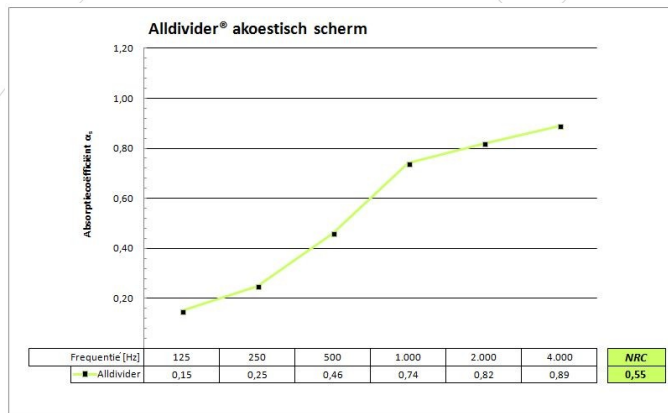

Akoestiek

Disclaimer

Allkoestiek besteedt veel zorg aan de inhoud en het actualiseren van deze informatie. Desondanks kan het voorkomen dat de gepubliceerde informatie onvolkomenheden bevat. Allkoestiek kan niet aansprakelijk gesteld worden voor de inhoud van de informatie of voor de gevolgen van het gebruik daarvan. Aan de gegevens, zoals die worden weergegeven, kunnen geen rechten worden ontleend.